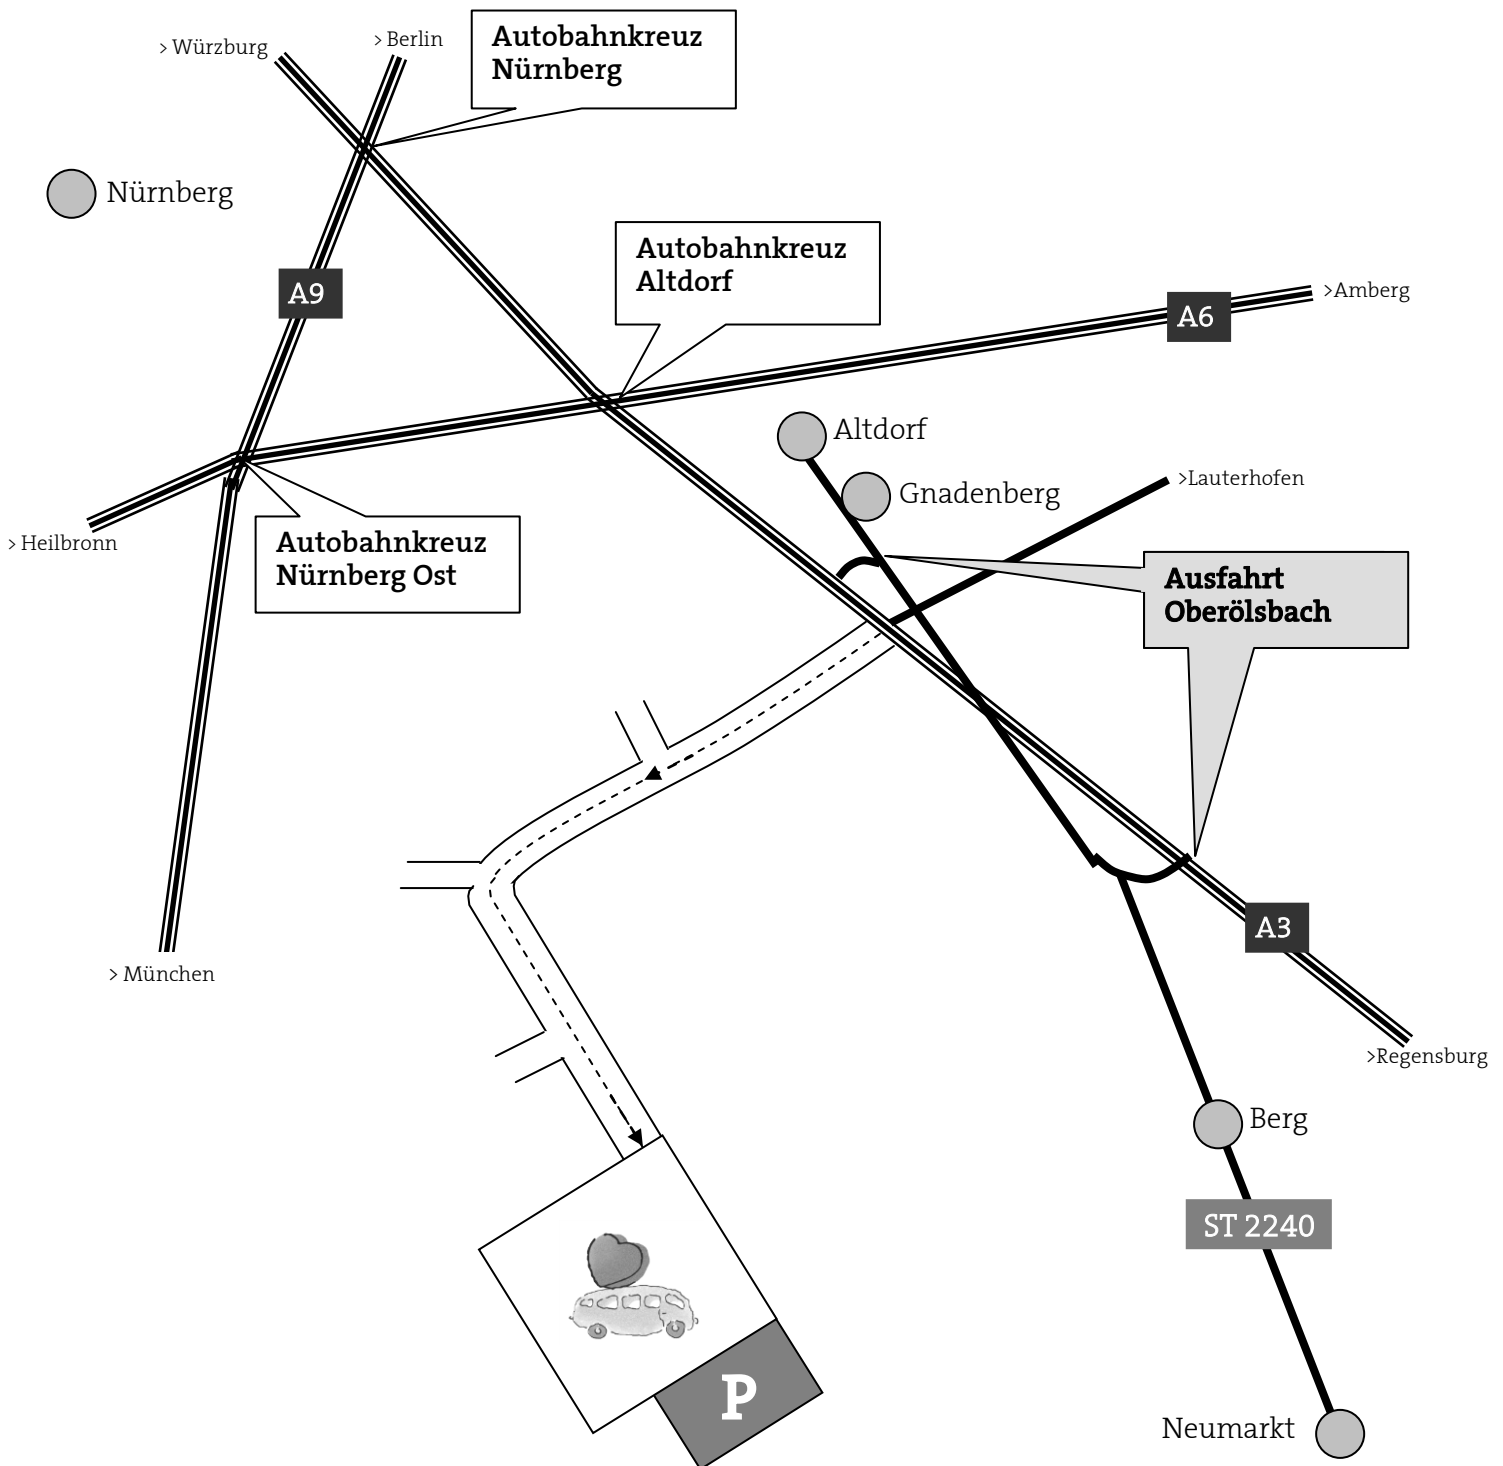

So finden Sie uns:

Unterörsbach befindet sich direkt an der Autobahnausfahrt Oberörsbach an der A3 Würzburg – Regensburg.

Aus Richtung Nürnberg kommend verlassen Sie die Autobahn, folgen der Staatsstraße 2240 in Richtung Altdorf. An der nächsten Kreuzung folgen Sie der Ausschilderung nach links in die Ortschaft Unterörsbach. Folgen Sie nach dem Ortsschild „Unterörsbach“ dem Verlauf der Hauptstrasse. Nach einer Linkskurve und einer ca. 200m langen Geraden sehen Sie die Omnibushallen in unmittelbarer Nähe des Sportplatzes.

Unsere Reiseleiter bzw. Chauffeure zeigen Ihnen gerne Ihren Parkplatz!